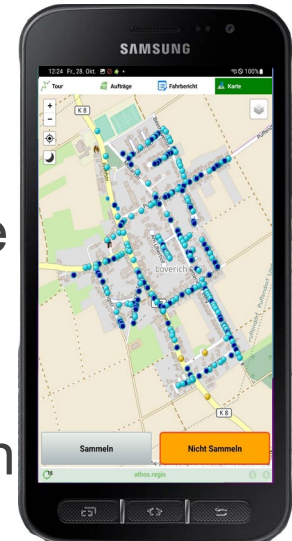

Athos logiCHIP

Eine wirklich smarte Telematik

- Aus einer Hand ohne Subunternehmer
- Voll integriert mit Interaktion in Echtzeit
- Durchgängige Digitalisierung ohne Systembrüche
- Android - maximale Flexibilität bei der Hardware
- Smarte Endgeräte auch für Spezialanforderungen