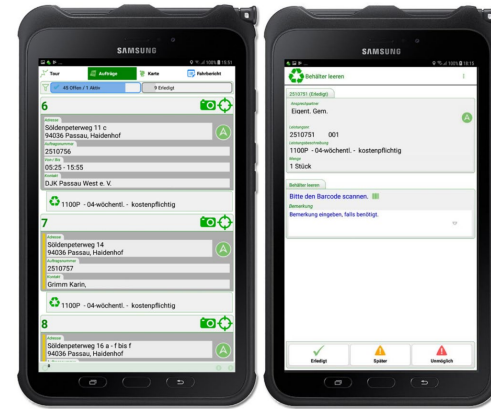

Athos logiCHIP

Eine wirklich smarte Telematik

- Aus einer Hand ohne Subunternehmer
- Voll integriert mit Interaktion in Echtzeit
- Durchgängige Digitalisierung ohne Systembrüche
- Android - maximale Flexibilität bei der Hardware
- Smarte Endgeräte auch für Spezialanforderungen