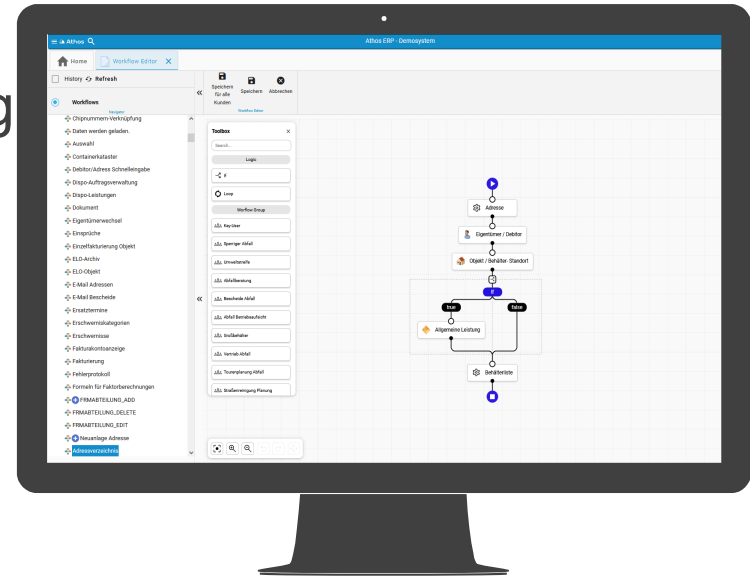

Athos X Workflow-Editor

Workflow genau wie benötigt

- Optimierung der Benutzerführung
- Frei definierbare Workflows
- Wertvolle Unterstützung bei komplexen Fällen
- Schnelle Selbständigkeit von Aushilfen und Vertretungen