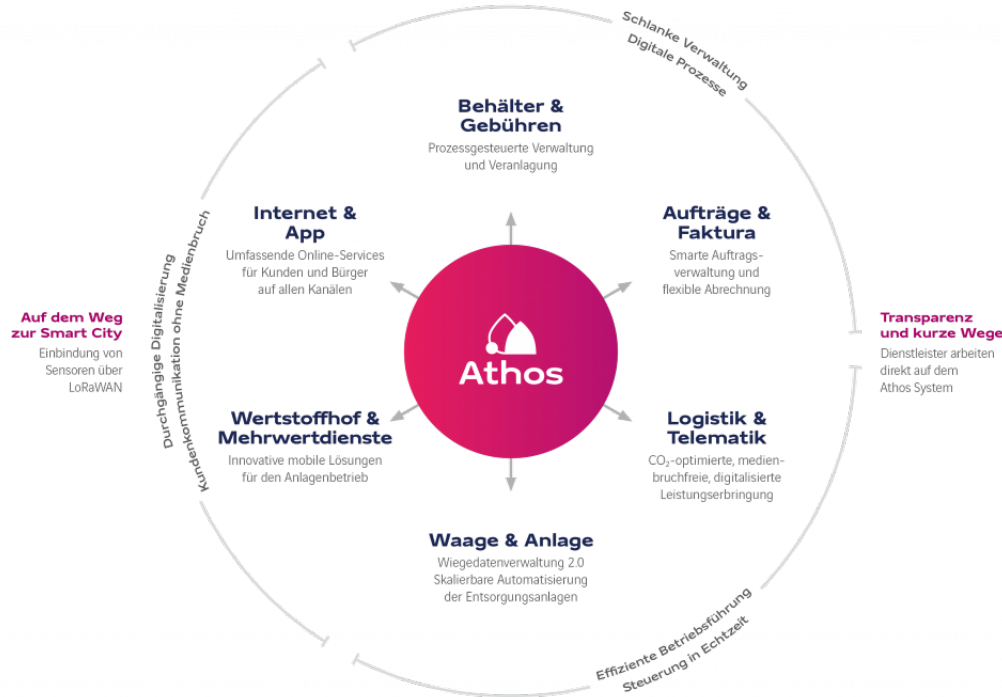

## 40 Jahre Branchenerfahrung

# Axians Athos

## Wer wir sind

- ▶  **Athos** - seit Jahrzehnten Standard im Bereich der (kommunalen) Abfallwirtschaft
- ▶ **> 200 Kunden**, überwiegend große Städte und Landkreise
- ▶ **> 70 Mitarbeiter** mit ganz überwiegend langjähriger Erfahrung

# Vollumfänglich ohne Systembrüche