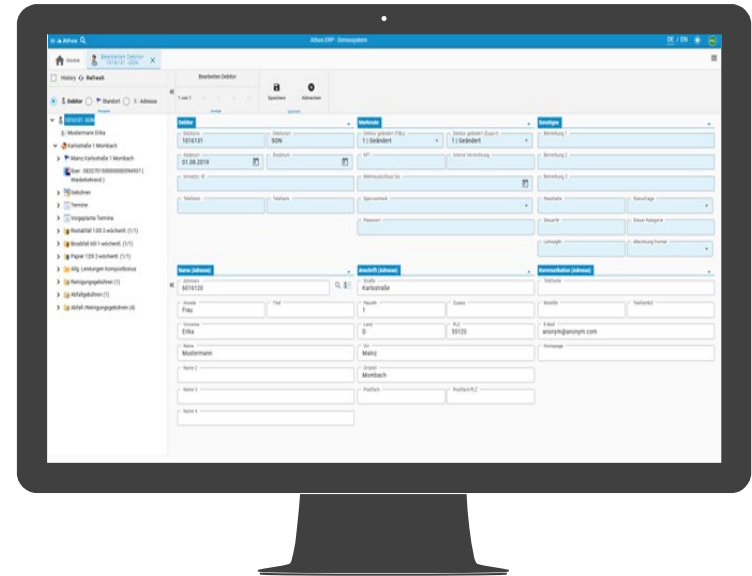

Athos X Oberfläche

Bewährtes neu designed

- Beibehaltung von Bewährtem, insbesondere dem Navigator
- Neuer, übersichtlicher Formularaufbau
- Einheitlicher Aufbau vereinfacht die Bearbeitung