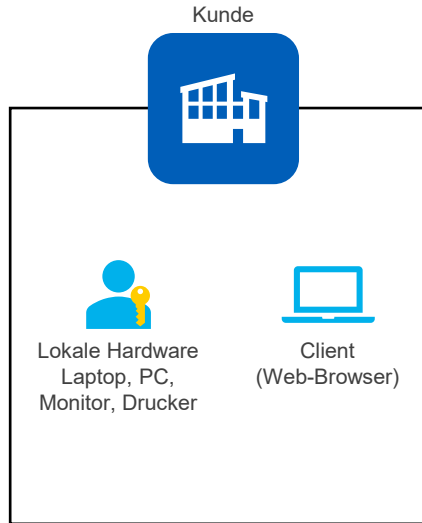

Public Cloud

*.athos-x.de