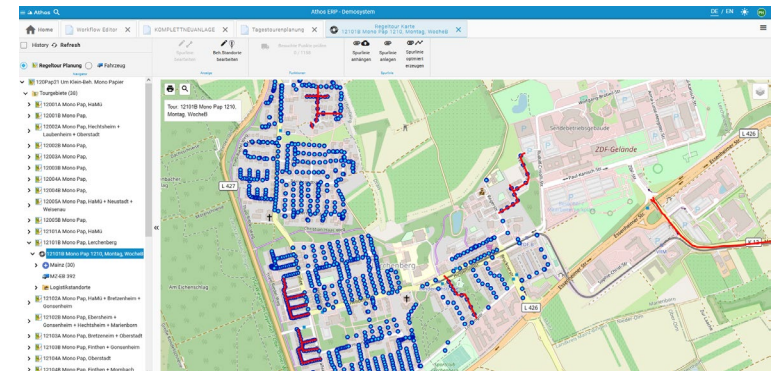

## Tourenplanung neu gedacht

- ▶ Neues Kartenmaterial
- ▶ Schnellere Interaktion
- ▶ Verbesserte Anzeige von Prognosewerten
- ▶ Interaktion mit Telematik
  - Fahrernavigation in **Athos logiCHIP**
  - Spur-Editor