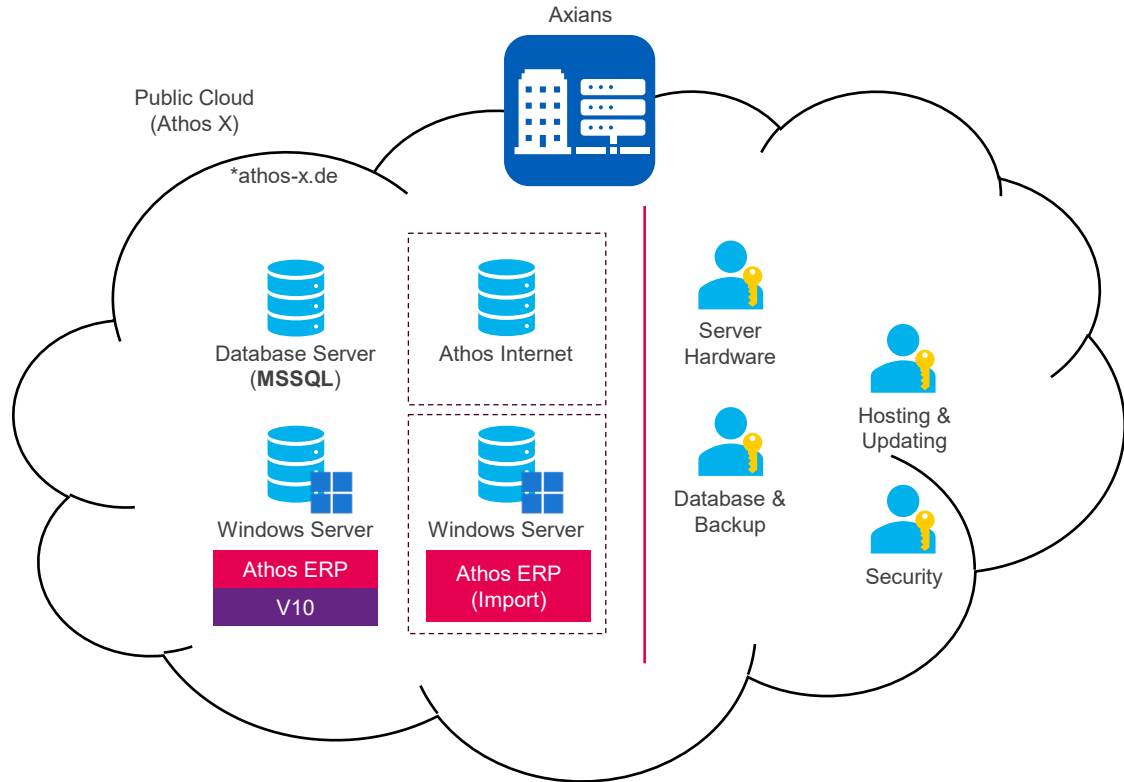

Public Cloud

*.athos-x.de