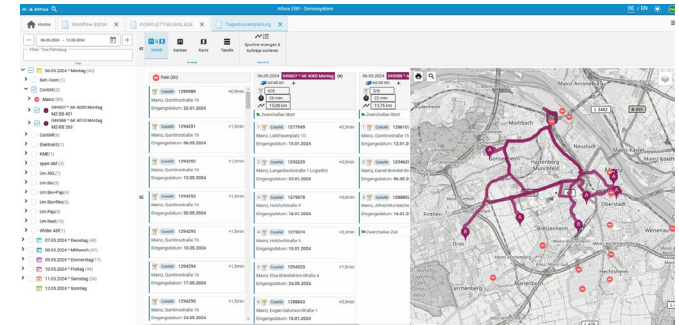

## Workflow genau wie benötigt

- ▶ Optimierung der Benutzerführung
- ▶ Frei definierbare Workflows
- ▶ Wertvolle Unterstützung bei komplexen Fällen
- ▶ Schnelle Selbständigkeit von Aushilfen und Vertretungen

## Tourenplanung neu gedacht

- ▶ Neues Kartenmaterial
- ▶ Schnellere Interaktion
- ▶ Verbesserte Anzeige von Prognosewerten
- ▶ Interaktion mit Telematik
  - Fahrernavigation in **Athos logiCHIP**
  - Spur-Editor