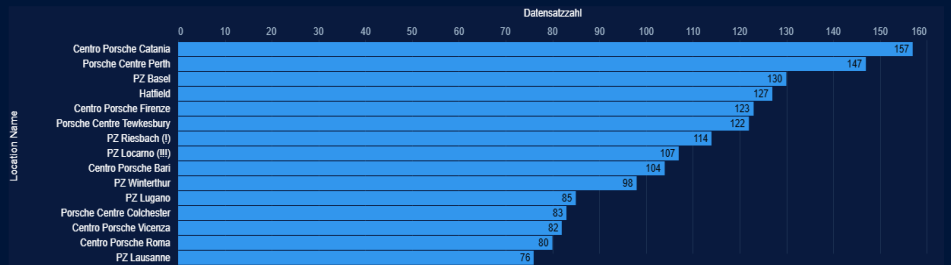

Porsche Cases and locations Report