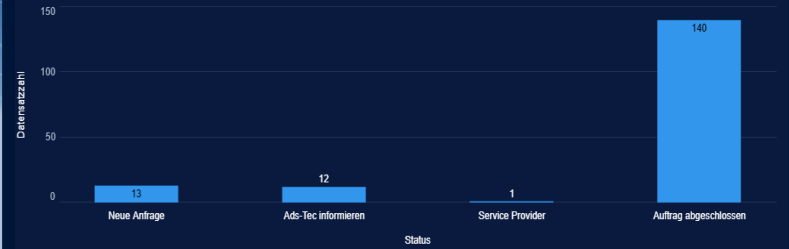

Bericht anzeigen (Porsche Chargebox)