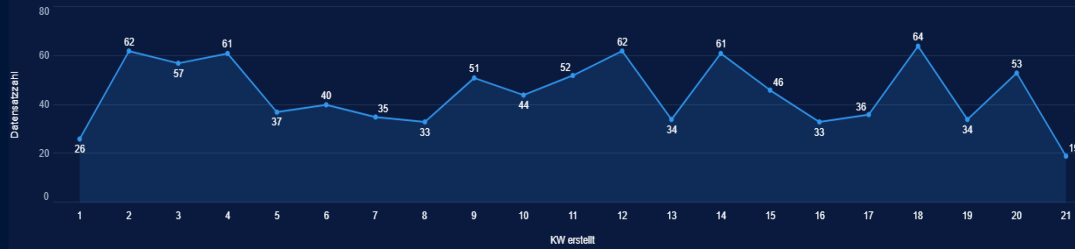

Bericht anzeigen (Porsche erstell in Dash)